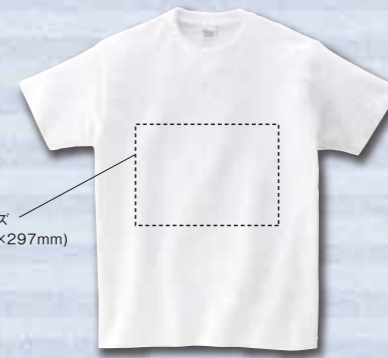

イベント
告知に

ガーゼハンカチ

来院促進に

オリジナル
アイテムに

耐久性に優れた適度な厚みで
着崩れを防ぎます。

4871~4873

ヘビーウェイトTシャツ(ホワイト)

図1~⑦
参考上代 ¥850(4871), ¥950(4872), ¥1,150(4873)

送料:別途
●材質:5.6oz 17/-天竺 綿100%

カラ その他

名入サイズ
A4(210×297mm)

名入サイズ
A3(420×297mm)

4871 140~160 4872 S~XL 4873 XXL

(単位:cm)

| SIZE | 140 | 150 | 160 | S | M | L | XL | XXL |
|------|-----|-----|-----|----|----|----|----|-----|
| 身丈 | 56 | 60 | 63 | 66 | 70 | 74 | 78 | 82 |
| 身巾 | 40 | 43 | 46 | 49 | 52 | 55 | 58 | 61 |
| 袖丈 | 16 | 17 | 18 | 19 | 20 | 22 | 24 | 26 |

| 数量 | フルカラー | | | | | | PP袋入加工 |
|-----|-----------------|--------|--------|-----------------|--------|--------|--------|
| | A4(210×297mm)以内 | | | A3(420×297mm)以内 | | | |
| | 140~160 | S~XL | XXL | 140~160 | S~XL | XXL | |
| 1~ | ¥2,387 | ¥2,435 | ¥2,563 | ¥2,677 | ¥2,725 | ¥2,853 | +¥70 |
| 5~ | ¥2,107 | ¥2,155 | ¥2,283 | | | | |
| 10~ | ¥1,817 | ¥1,865 | ¥1,993 | ¥2,527 | ¥2,575 | ¥2,703 | |
| 20~ | ¥1,677 | ¥1,725 | ¥1,853 | ¥2,107 | ¥2,155 | ¥2,283 | |
| 30~ | ¥1,527 | ¥1,575 | ¥1,703 | ¥1,887 | ¥1,935 | ¥2,063 | |

図1~⑦
参考上代 ¥250(4876), ¥350(4877)

送料:別途
●綿100%(日本製) ●本体サイズ:約200×200mm(20cm角)、約250×250mm(25cm角) ●パッケージ形態:PP袋

カラ その他

| 数量 | フルカラー | | | |
|-----|--------|--------|---------|--------|
| | 余白有 | | 余白無(全面) | |
| | 20cm角 | 25cm角 | 20cm角 | 25cm角 |
| 1~ | ¥5,750 | ¥5,830 | ¥5,822 | ¥5,893 |
| 5~ | ¥1,720 | ¥1,792 | ¥1,790 | ¥1,863 |
| 10~ | ¥1,400 | ¥1,470 | ¥1,472 | ¥1,543 |
| 20~ | ¥1,000 | ¥1,070 | ¥1,072 | ¥1,143 |
| 30~ | ¥960 | ¥1,030 | ¥1,030 | ¥1,103 |