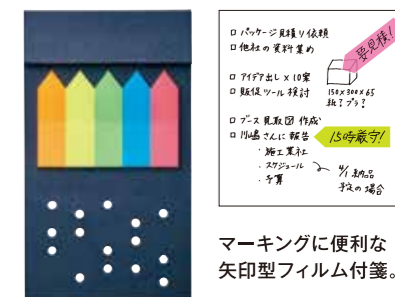

グラふせん

Grafusen

付箋のカラーとケースの抜き型で3つのグラフを表現。
機能性と遊び心を両立させた、新しいフィルム付箋です。

棒グラフ
Bar graph

円グラフ
Circle graph

折れ線グラフ
Line graph

4076,4077 ★イチオシ!
グラふせん(棒グラフ)
 入数 600 / 箱 100~^⑤
 参考上代 ¥270
 送料: 300個以上元払サービス
 ●材質: 紙、PET ●本体サイズ: 75×75×3mm
 ●パッケージ形態: PP袋 ●備考: フィルム付箋 5種 (各25枚)

4078,4079 ★イチオシ!
グラふせん(円グラフ)
 入数 600 / 箱 100~^⑤
 参考上代 ¥300
 送料: 300個以上元払サービス
 ●材質: 紙、PET ●本体サイズ: 75×75×3mm
 ●パッケージ形態: PP袋 ●備考: フィルム付箋 4種 (各25枚)

4080,4081 ★イチオシ!
グラふせん(折れ線グラフ)
 入数 600 / 箱 100~^⑤
 参考上代 ¥280
 送料: 300個以上元払サービス
 ●材質: 紙、PET ●本体サイズ: 75×75×3mm
 ●パッケージ形態: PP袋 ●備考: フィルム付箋 5種 (各25枚)