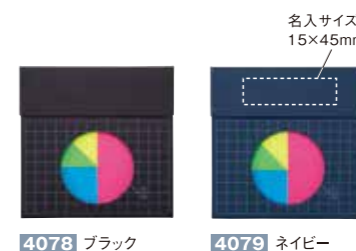

- 09 2face memopad
2フェイスメモ p.16
- 10 2face memo & pen
2フェイスメモ&ペン p.17
- 11 The Retro (ballpoint pen)
Retro (ボールペン) p.17
- 12 2face memo & pen RF
2フェイスメモ&ペン RF p.18
- 13 The Retro2 (ballpoint pen)
Retro2 (ボールペン) p.18
- 14 2face notebook
2フェイスノートブック p.19
- 15 Fablic notebook
ファブリックノートブック p.20

グラふせん

Grafusen

付箋のカラーとケースの抜き型で3つのグラフを表現。
機能性と遊び心を両立させた、新しいフィルム付箋です。

棒グラフ
Bar graph

円グラフ
Circle graph

折れ線グラフ
Line graph

4076,4077 ★イチオシ!
グラふせん(棒グラフ)
 入数 600 / 箱 100~^⑤
 参考上代 ¥270
 送料: 300個以上元払サービス
 ●材質: 紙、PET ●本体サイズ: 75×75×3mm
 ●パッケージ形態: PP袋 ●備考: フィルム付箋 5種 (各25枚)

4078,4079 ★イチオシ!
グラふせん(円グラフ)
 入数 600 / 箱 100~^⑤
 参考上代 ¥300
 送料: 300個以上元払サービス
 ●材質: 紙、PET ●本体サイズ: 75×75×3mm
 ●パッケージ形態: PP袋 ●備考: フィルム付箋 4種 (各25枚)

4080,4081 ★イチオシ!
グラふせん(折れ線グラフ)
 入数 600 / 箱 100~^⑤
 参考上代 ¥280
 送料: 300個以上元払サービス
 ●材質: 紙、PET ●本体サイズ: 75×75×3mm
 ●パッケージ形態: PP袋 ●備考: フィルム付箋 5種 (各25枚)