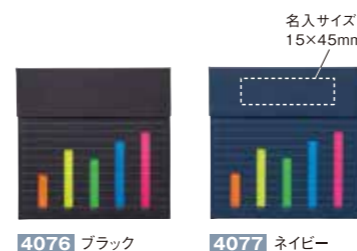

- 09 2face memopad
2フェイスメモ p.16
- 10 2face memo & pen
2フェイスメモ&ペン p.17
- 11 The Retro (ballpoint pen)
Retro (ボールペン) p.17
- 12 2face memo & pen RF
2フェイスメモ&ペン RF p.18
- 13 The Retro2 (ballpoint pen)
Retro2 (ボールペン) p.18
- 14 2face notebook
2フェイスノートブック p.19
- 15 Fablic notebook
ファブリックノートブック p.20

グラふせん

Grafusen

付箋のカラーとケースの抜き型で3つのグラフを表現。
機能性と遊び心を両立させた、新しいフィルム付箋です。

棒グラフ
Bar graph

円グラフ
Circle graph

折れ線グラフ
Line graph

4076,4077 ★イチオシ!
グラふせん(棒グラフ)
 入数 600 / 箱 100~^⑤
 参考上代 ¥270
 送料: 300個以上元払サービス
 ●材質: 紙、PET ●本体サイズ: 75×75×3mm
 ●パッケージ形態: PP袋 ●備考: フィルム付箋 5種 (各25枚)

4078,4079 ★イチオシ!
グラふせん(円グラフ)
 入数 600 / 箱 100~^⑤
 参考上代 ¥300
 送料: 300個以上元払サービス
 ●材質: 紙、PET ●本体サイズ: 75×75×3mm
 ●パッケージ形態: PP袋 ●備考: フィルム付箋 4種 (各25枚)

4080,4081 ★イチオシ!
グラふせん(折れ線グラフ)
 入数 600 / 箱 100~^⑤
 参考上代 ¥280
 送料: 300個以上元払サービス
 ●材質: 紙、PET ●本体サイズ: 75×75×3mm
 ●パッケージ形態: PP袋 ●備考: フィルム付箋 5種 (各25枚)