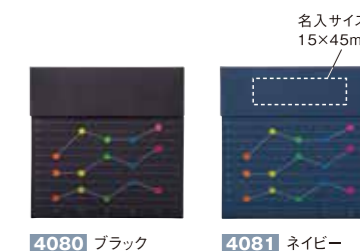

- 09 2face memopad
2フェイスメモ p.16
- 10 2face memo & pen
2フェイスメモ&ペン p.17
- 11 The Retro (ballpoint pen)
Retro (ボールペン) p.17
- 12 2face memo & pen RF
2フェイスメモ&ペン RF p.18
- 13 The Retro2 (ballpoint pen)
Retro2 (ボールペン) p.18
- 14 2face notebook
2フェイスノートブック p.19
- 15 Fablic notebook
ファブリックノートブック p.20

グラふせん

Grafusen

付箋のカラーとケースの抜き型で3つのグラフを表現。
機能性と遊び心を両立させた、新しいフィルム付箋です。

棒グラフ
Bar graph

円グラフ
Circle graph

折れ線グラフ
Line graph

4076,4077 ★イチオシ!
グラふせん(棒グラフ)
 入数 600 / 箱 100~^⑤
 参考上代 ¥270
 送料: 300個以上元払サービス
 ●材質: 紙、PET ●本体サイズ: 75×75×3mm
 ●パッケージ形態: PP袋 ●備考: フィルム付箋 5種 (各25枚)

4078,4079 ★イチオシ!
グラふせん(円グラフ)
 入数 600 / 箱 100~^⑤
 参考上代 ¥300
 送料: 300個以上元払サービス
 ●材質: 紙、PET ●本体サイズ: 75×75×3mm
 ●パッケージ形態: PP袋 ●備考: フィルム付箋 4種 (各25枚)

4080,4081 ★イチオシ!
グラふせん(折れ線グラフ)
 入数 600 / 箱 100~^⑤
 参考上代 ¥280
 送料: 300個以上元払サービス
 ●材質: 紙、PET ●本体サイズ: 75×75×3mm
 ●パッケージ形態: PP袋 ●備考: フィルム付箋 5種 (各25枚)