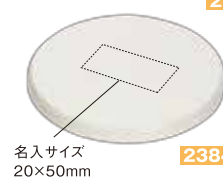

ラベルや封どめ、食品保存はこれ一つで!

手で切れる! 書ける!

便利なマグネット付きテープ!

Deer Kitchen
ワザアリ
テープ

2237 イエロー

2238 ブルー

2239 レッド

2236 グリーン

2240 ホワイト

【別注例】

2236~2240 ワザアリ^{TM}テープ

入数 100 / 出荷単位 10 / 最小ロット 10 / 図 100〜
参考上代 ¥360

送料: 120個以上元払サービス
●材質: PEクロス、アクリル系粘着剤、マグネット
他●本体サイズ: φ47×25mm●パッケージサイズ:
130×75×28mm●パッケージ形態: プリスターパック
(※別注の場合はPP袋入)

数量	名入無	名入有
10〜	¥309	

※別注価格表 (別注箇所: 本体オモテ面)

数量	フルカラー
100〜	¥542
200〜	¥491
300〜	¥446
500〜	¥429
1,000〜	¥412

冷蔵庫や玄関ドアなどにマグネットでピタッ!

使わないフックはたたんでおけます。

2245 レインボーフック

入数 100 / 図 100〜
参考上代 ¥280

送料: 320個以上元払サービス
●材質: ABS、CPE ●本体サイズ: 56×89×20mm ●パッケージサイズ:
62×95×23mm ●パッケージ形態: 箱入

パッド

数量	名入無	名入有
1〜		
100〜	¥173	¥331
200〜		¥287
300〜		¥273
500〜		¥261
1,000〜		¥248

2246 レジ袋ストッカー 色柄アソート

入数 160 / 図 100〜
参考上代 ¥300

送料: ケース単位元払サービス
●材質: 不織布 ●本体サイズ: 約250×255×110mm
●パッケージ形態: PP袋 ●備考: イエロー、グリーン、ブルー、
ラウン、ブルー、レッド5色取混ぜ

シルク

数量	名入無	名入有
1〜		
100〜	¥120	¥406
200〜		¥283
300〜		¥264
500〜		¥248
1,000〜		¥236

たまってしまいがちなレジ袋をバットに入れておくと

1枚ずつ引き出せて便利

壁にかけてサッと取り出せる! あると便利なレジ袋ストッカー。

使いやすさの工夫がいっぱい!
感動的に使いやすい
家庭用ラップ!!

小ロット(120個〜)で名入れ印刷ができます!

KUREHA
NEW クレラップ

2216 NEWクレラップレギュラー 30cm×10m(粗品用)
入数 60 / 図 120〜
参考上代 ¥200

送料: 600個以上元払サービス
●材質: ポリ塩化ビニリデン他 ●パッケージサイズ:
44×312×44mm

eco パッド

数量	名入無	名入有
60		
120〜	¥143	¥279
240		¥250
300〜		¥229
600〜		¥210
1,020〜		¥191

※名入印刷色は黒1色のみとなります。

2217 NEWクレラップミニ 22cm×10m(粗品用)
入数 60 / 図 120〜
参考上代 ¥180

送料: 600個以上元払サービス
●材質: ポリ塩化ビニリデン他 ●パッケージサイズ:
44×232×44mm

eco パッド

数量	名入無	名入有
60		
120〜	¥129	¥266
240		¥236
300〜		¥216
600〜		¥197
1,020〜		¥178

※名入印刷色は黒1色のみとなります。

クレハカットとは?

クレラップを誰でも簡単にきれいにカットする方法です。
箱を持つ手を内側でクルッと回転させて、ラップをまん中から切ります。

クレハカットでラップを切れば、うれしい効果がたくさん!

1. まん中から切れます!
- ① お皿のサイズに合わせて切れるので、ムダがありません。
  - ② ラップの巻き戻りを防ぎます。
  - ③ ラップ同士のまとわりつきを防ぎます。廃棄時に刃を簡単に取り外せて、分別にも時間がかかりません。

きちんとキレ窓

フタをきちんと閉じ、イラストが窓から完全に見えた状態でラップを切れば、巻き戻りを防ぐことができます。

プラスチック刃

刃の取り外しが簡単な植物生まれのプラスチック刃です。