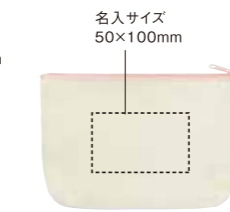

縁起物 × 縁起者  
2倍めでたい!

ふくふくカバ-

ふくふくポーチ

ふくふくミラー

日常使いに最適な  
かわいいポーチ。

3401 ひょうたん×ねこ

3402 なす×すずめ

3403 すず×うさぎ

名入サイズ  
20×60mm

名入サイズ  
50×100mm

〈裏面〉

3401~3403

ふく×ふくポーチ

入数 200 / 図100~<sup>⑤</sup>

参考上代 ¥500

送料: 400個以上元払サービス

●材質: 帆布他 ●本体サイズ: 約130×195×25mm ●パッケージ形態: PP袋

シルク

数量	名入無	名入有
1~		
100~		¥585
200~	¥308	¥508
300~		¥472
500~		¥451
1,000~		¥413

持ち運びに便利な  
かわいい手鏡。

3405 なす×すずめ

3404 ひょうたん×ねこ

3406 すず×うさぎ

名入サイズ  
30×30mm

※つまようじは商品に含まれません。

ちよっとした小物が入るポケット付き

3404~3406

ふく×ふくミラー

入数 200 / 図100~<sup>⑤</sup>

参考上代 ¥350

送料: 600個以上元払サービス

●材質: 帆布、ガラス ●本体サイズ: 約85×53×12mm ●パッケージ形態: PP袋