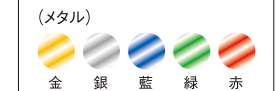

数量	名入無	名入有
1~	¥524	
100~		¥677
200~		¥635
300~		¥618
500~		¥599
1,000~		¥580

3420 ブラック×グレー 3421 ネイビー×ホワイト 3422 ブラウン×ベージュ

使う時は横からスライド。大切な鍵をしっかり守ります。

2つのマグネットでバッグやポケットに挟んでおけば、
すぐに鍵が取り出せます。

使わない時は冷蔵庫や玄関、ホワイトボードなどにピタッ!
キーリングにも鍵が装着できます。

※鍵穴にネジを通す仕様です。鍵穴の大きさや
鍵の形状により、装着できない場合がございます。

上質感を醸し出す型押し名入れも
可能です。

名入印刷色見本
下記のカラー見本からお選びください。

●トラベルトレイポーチ
●マグネットキーケース
※印刷の為、実際の色調とは
異なる場合がございます。

3423 ブラック×グレー 3424 ネイビー×ホワイト 3425 ブラウン×ベージュ

3423~3425
マグネットキーケース