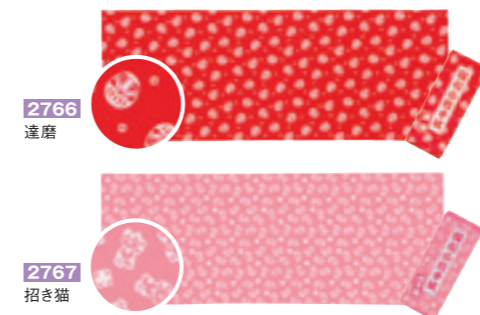

※のしほり包装の詳細についてはP.105をご参照ください。

色鮮やかなボーダー織りが人気。

2733
ピンク

名入サイズ
60×270mm

2734
グリーン

2733,2734 ボーダータオル(マルチライン)

最小ロット 120 / 図 120~^⑤
参考上代 ¥357
送料:250枚以上元払サービス
●材質:綿100%(日本製、240匁) ●本体サイズ:約340×880mm

数量	名入無	名入有	のしほり	
			A	B・C
120~	¥179	¥220	+¥25	+¥30
240~		¥208		
360~		¥204		
600~		¥201		
1,000~	¥199			

※のしほり包装の詳細についてはP.105をご参照ください。

昔ながらの風合いと、大きな名入れが魅力。

名入れ部分は色落ちしません。

2745~2756 捺染タオル

図 120~^⑤
参考上代 ¥270(2745~2748)
¥300(2749~2752)
¥330(2753~2756)

送料:330枚以上元払サービス
●材質:綿100%(日本製)
●本体サイズ:約340×840~880mm

数量	名入有			のしほり	
	180匁	200匁	220匁	A	B・C
120~	¥182	¥196	¥211	+¥25	+¥30
240~	¥157	¥171	¥186		
360~	¥148	¥163	¥177		
600~	¥142	¥156	¥171		
1,000~	¥138	¥152	¥167		

※名入無のご注文はお受けできません。
※のしほり包装の詳細についてはP.105をご参照ください。

名入れ色は下記の4色からお選びください。

	紺 2745 180匁 2749 200匁 2753 220匁		アズキ 2746 180匁 2750 200匁 2754 220匁
	オレンジ 2747 180匁 2751 200匁 2755 220匁		赤 2748 180匁 2752 200匁 2756 220匁

縁起物モチーフのイラストがかわいい!

意味や由来を教えてくれる紙帯付きです。

紙帯背面にはかわいいイラストと意味や由来が印字されています。

- 〈恵比寿〉 商売繁盛の神
- 〈大黒天〉 豊作の神
- 〈毘沙門天〉 勝負の神
- 〈福祿寿〉 福徳、長寿の神
- 〈布袋和尚〉 開運、良縁、子宝の神
- 〈寿老人〉 長寿と幸福の神
- 〈弁財天〉 学問と財福の神

2768
七福神

2766
達磨

2767
招き猫

2766~2768 縁起小紋手ぬぐい