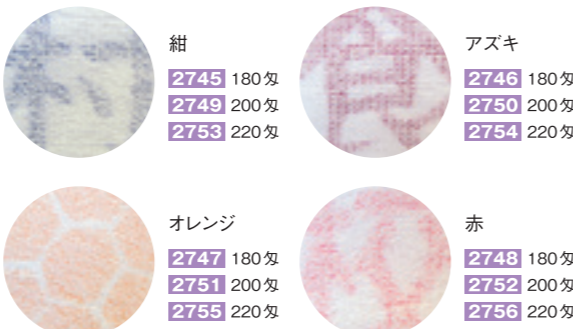

さわやかなボーダーで、ワンランク上の高級感。

2731
ピンク

名入サイズ
60×270mm

2732
ブルー

2731,2732 ボーダータオル(ライラック)

最小ロット 120 / 図 120~^⑤
参考上代 ¥278
送料:310枚以上元払サービス
●材質:綿100%(ベトナム製、220匁) ●本体サイズ:約340×870mm

数量	名入無	名入有	のしほり	
			A	B・C
120~	¥139	¥180	+¥25	+¥30
240~		¥168		
360~		¥164		
600~		¥161		
1,000~		¥159		

※のしほり包装の詳細についてはP.105をご参照ください。

色鮮やかなボーダー織りが人気。

2733
ピンク

名入サイズ
60×270mm

2734
グリーン

2733,2734 ボーダータオル(マルチライン)

最小ロット 120 / 図 120~^⑤
参考上代 ¥357
送料:250枚以上元払サービス
●材質:綿100%(日本製、240匁) ●本体サイズ:約340×880mm

数量	名入無	名入有	のしほり	
			A	B・C
120~	¥179	¥220	+¥25	+¥30
240~		¥208		
360~		¥204		
600~		¥201		
1,000~		¥199		

※のしほり包装の詳細についてはP.105をご参照ください。

昔ながらの風合いと、大きな名入れが魅力。

名入れ部分は色落ちしません。

2745~2756 捺染タオル

図 120~^⑤
参考上代 ¥270(2745~2748)
¥300(2749~2752)
¥330(2753~2756)

送料:330枚以上元払サービス
●材質:綿100%(日本製)
●本体サイズ:約340×840~880mm

数量	名入有			のしほり	
	180匁	200匁	220匁	A	B・C
120~	¥182	¥196	¥211	+¥25	+¥30
240~	¥157	¥171	¥186		
360~	¥148	¥163	¥177		
600~	¥142	¥156	¥171		
1,000~	¥138	¥152	¥167		

※名入無のご注文はお受けできません。
※のしほり包装の詳細についてはP.105をご参照ください。

名入れ色は下記の4色からお選びください。

縁起物モチーフのイラストがかわいい!

意味や由来を教えてくれる紙帯付きです。

2768
七福神

2766
達磨

2767
招き猫

2766~2768 縁起小紋手ぬぐい