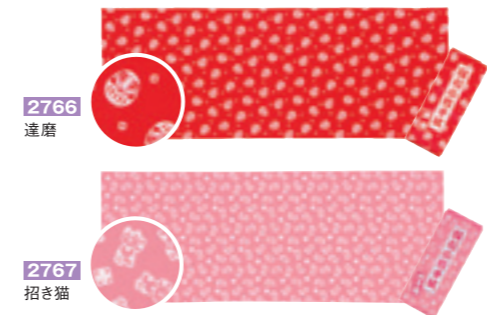

※のしほり包装の詳細についてはP.105をご参照ください。

色鮮やかなボーダー織りが人気。

2733
ピンク

名入サイズ
60×270mm

2734
グリーン

2733,2734 ボーダータオル(マルチライン)

最小ロット 120 / 図 120~^⑤
参考上代 ¥357
送料:250枚以上元払サービス
●材質:綿100%(日本製、240匁) ●本体サイズ:約340×880mm

数量	名入無	名入有	のしほり	
			A	B・C
120~	¥179	¥220	+¥25	+¥30
240~		¥208		
360~		¥204		
600~		¥201		
1,000~		¥199		

※のしほり包装の詳細についてはP.105をご参照ください。

昔ながらの風合いと、大きな名入れが魅力。

名入れ部分は色落ちしません。

2745~2756 捺染タオル

図 120~^⑤
参考上代 ¥270(2745~2748)
¥300(2749~2752)
¥330(2753~2756)

送料:330枚以上元払サービス
●材質:綿100%(日本製)
●本体サイズ:約340×840~880mm

数量	名入有			のしほり	
	180匁	200匁	220匁	A	B・C
120~	¥182	¥196	¥211	+¥25	+¥30
240~	¥157	¥171	¥186		
360~	¥148	¥163	¥177		
600~	¥142	¥156	¥171		
1,000~	¥138	¥152	¥167		

※名入無のご注文はお受けできません。
※のしほり包装の詳細についてはP.105をご参照ください。

名入れ色は下記の4色からお選びください。

縁起物モチーフのイラストがかわいい!

意味や由来を教えてくれる紙帯付きです。

2768
七福神

2766
達磨

2767
招き猫

2766~2768 縁起小紋手ぬぐい

入数 300 / 出荷単位 10
参考上代 ¥350

送料:300枚以上元払サービス
●材質:綿100%(日本製) ●本体サイズ:約340×900mm
●パッケージサイズ:約235×95×5mm
●パッケージ形態:紙帯

数量	名入無
10~	¥240

水墨作家“岡本肇”の大人気キャラクター「Kabamaru」が手ぬぐいに!

心むかバマルと元気の出るメッセージを迫力のサイズでお届けします。

3701 元気

3702 夢