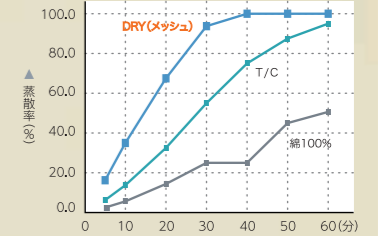

### DRY (吸汗速乾)

吸汗速乾性抜群のメッシュ素材

ベタつく汗を素早く吸収し、水分を繊維内にごもらせることなく即座に発散。ポリエステル100%仕様で、薄く、軽く、速乾性に優れた素材です。  
 リアルなスポーツシーンはもちろん、友達同士の草サッカーやハイキング、そしてもちろん夏場のデイリーウェアとしても快適な着心地が得られます。

驚異の吸水試験結果

比べればわかる速乾機能

NEW

TOTAL 33 color