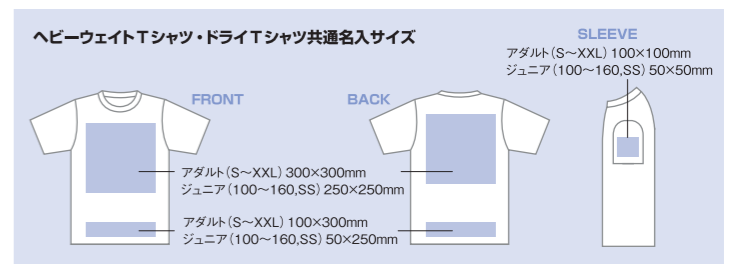

### 洗濯比較

型くずれにくい  
色落ちにくい

2816 ホワイト・カラー

2817 蛍光・ミックス

### 2816,2817 ドライTシャツ

図10~⑤  
 参考上代 ¥900 (2816), ¥1,150 (2817)  
 送料:別途  
 ●材質:4.4oz ポリエステル100%

(単位: cm)

SIZE	SS	S	M	L	LL(XL)
身丈	62	65	68	71	74
身巾	44	47	50	53	56
袖丈	19	20	21	22	23

数量	ホワイト・カラー		蛍光・ミックス		増色
	名入無	名入有	名入無	名入有	
	1~				
10~		¥2,029		¥2,058	+¥1,300
20~	¥585	¥1,458	¥615	¥1,486	+¥729
30~		¥1,239		¥1,267	+¥531
50~		¥1,058		¥1,086	+¥346
100~		¥858		¥886	+¥179

※多色刷りの場合、1色追加毎に上記表の増色代が別途必要となります。

ヘビーウェイトTシャツ・ドライTシャツ共通名入サイズ  
 SLEEVE  
 アダルト(S~XXL) 100×100mm  
 ジュニア(100~160,SS) 50×50mm