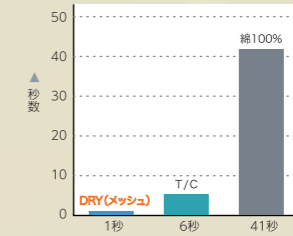

### DRY (吸汗速乾)

吸汗速乾性抜群のメッシュ素材

ベタつく汗を素早く吸収し、水分を繊維内にごもらせることなく即座に発散。ポリエステル100%仕様で、薄く、軽く、速乾性に優れた素材です。  
 リアルなスポーツシーンはもちろん、友達同士の草サッカーやハイキング、そしてもちろん夏場のデイリーウェアとしても快適な着心地が得られます。

驚異の吸水試験結果

比べればわかる速乾機能

NEW

TOTAL 33 color