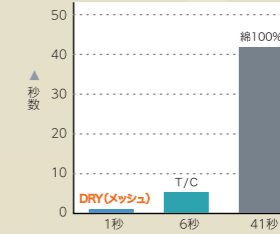

### DRY (吸汗速乾)

吸汗速乾性抜群のメッシュ素材

ベタつく汗を素早く吸収し、水分を繊維内にごもらせることなく即座に発散。ポリエステル100%仕様で、薄く、軽く、速乾性に優れた素材です。  
 リアルなスポーツシーンはもちろん、友達同士の草サッカーやハイキング、そしてもちろん夏場のデイリーウェアとしても快適な着心地が得られます。

驚異の吸水試験結果

比べればわかる速乾機能

NEW

TOTAL 33 color

### UVカット

着用する人にはうれしいUVカット。  
 紫外線遮蔽率90%で日焼けからお肌を守ります。