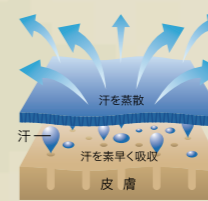

## 綿に比べて速乾性が高く、汗をかいてもドライにキープ！

アクティブシーンで快適な着心地が得られます。

### DRY (吸汗速乾)

吸汗速乾性抜群のメッシュ素材

ベタつく汗を素早く吸収し、水分を繊維内にごもらせることなく即座に発散。ポリエステル100%仕様で、薄く、軽く、速乾性に優れた素材です。  
 リアルなスポーツシーンはもちろん、友達同士の草サッカーやハイキング、そしてもちろん夏場のデイリーウェアとしても快適な着心地が得られます。

驚異の吸水試験結果

比べればわかる速乾機能

NEW

TOTAL 33 color