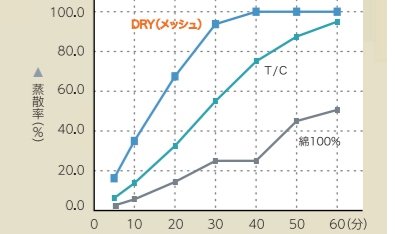

### DRY (吸汗速乾)

吸汗速乾性抜群のメッシュ素材

ベタつく汗を素早く吸収し、水分を繊維内にごもらせることなく即座に発散。ポリエステル100%仕様で、薄く、軽く、速乾性に優れた素材です。  
 リアルなスポーツシーンはもちろん、友達同士の草サッカーやハイキング、そしてもちろん夏場のデイリーウェアとしても快適な着心地が得られます。

驚異の吸水試験結果

比べればわかる速乾機能

NEW

TOTAL 33 color