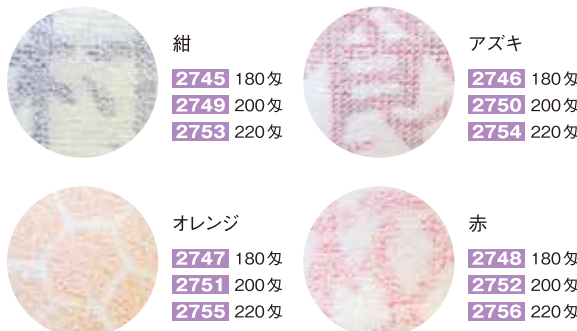

最小ロット 120 / 図 120~
参考上代 ¥357
送料:250枚以上元払サービス
●材質:綿100%(日本製、240匁) ●本体サイズ:約340×880mm

シルク

のしおり
OK!

数量	名入無	名入有	のしおり	
			A	B・C
120~	¥179	¥220	+¥25	+¥30
240~		¥208		
360~		¥204		
600~		¥201		
1,000~		¥199		

※のしおり包装の詳細についてはP.111をご参照ください。

昔ながらの風合いと、大きな名入れが魅力。

名入れ部分は色落ちしません。

2745~2756 捺染タオル

図 120~
参考上代 ¥270(2745~2748)
¥300(2749~2752)
¥330(2753~2756)

送料:330枚以上元払サービス
●材質:綿100%(日本製)
●本体サイズ:約340×840~880mm

その他

のしおり
OK!

数量	名入有			のしおり	
	180匁	200匁	220匁	A	B・C
120~	¥182	¥196	¥211	+¥25	+¥30
240~	¥157	¥171	¥186		
360~	¥148	¥163	¥177		
600~	¥142	¥156	¥171		
1,000~	¥138	¥152	¥167		

※名入無のご注文はお受けできません。
※のしおり包装の詳細についてはP.111をご参照ください。

名入れ色は下記の4色からお選びください。

紺

2745 180匁
2749 200匁
2753 220匁

アズキ

2746 180匁
2750 200匁
2754 220匁

オレンジ

2747 180匁
2751 200匁
2755 220匁

赤

2748 180匁
2752 200匁
2756 220匁

縁起物モチーフのイラストがかわいい!

意味や由来を教えてくださいの紙帯付きです。

2768
七福神

2766
達磨

2767
招き猫

2766~2768 縁起小紋手ぬぐい