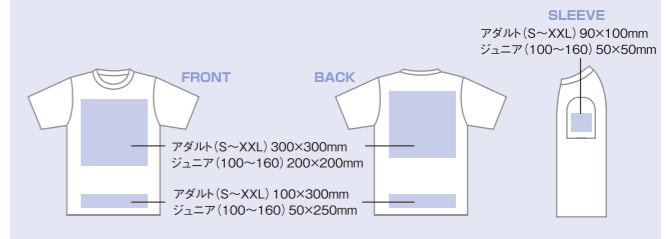

ウェア WEAR

近年人気を集める、ドライメッシュ生地のポロシャツが新たにラインアップ！
 職場や学校、イベントなど、さまざまなシーンを盛り上げるウェアを集めました。
 カラフルで種類も豊富、さらにオリジナルデザインでPR効果も期待できます。

「よれない」「透けない」「長持ちする！」

着心地や素材感にこだわった上質なTシャツです。

首回りこそ、Tシャツの本質が現れる！

Tシャツのシルエットを保つ上でも重要な「首回り」には、丈夫な襟元を実現するため「ダブルステッチ」を採用。

1年着用比較

ヘビーウェイトTシャツ・ハイクオリティTシャツ共通名入サイズ

低価格が魅力のスタンダード！

耐久性に優れた適度な厚みで、着崩れを防ぎます。

TOTAL 50 color

- 2801 ホワイト ジュニア(100~160)
- 2802 ホワイト アダルト(S~XL)
- 2803 ホワイト アダルト(XXL)
- 2804 カラー ジュニア(100~160)
- 2805 カラー アダルト(S~XL)
- 2806 カラー アダルト(XXL)

NEW

TOTAL 51 color

- 2864 ホワイト ジュニア(100~160)
- 2865 ホワイト アダルト(S~XL)
- 2866 ホワイト アダルト(XXL)
- 2867 カラー ジュニア(100~160)
- 2868 カラー アダルト(S~XL)
- 2869 カラー アダルト(XXL)

2801~2806 ヘビーウェイトTシャツ

図10~⑤
 参考上代 ¥850(2801), ¥950(2802,2804), ¥1,050(2805)
 ¥1,150(2803), ¥1,250(2806)

送料:別途
 ●材質:5.6oz 17/-天竺 綿80%、ポリエステル20%(空グレー)、綿95%、
 ポリエステル5%(アッシュ)、綿100%(その他) ※ホワイトのみ綿糸縫製

シルク

(単位: cm)

SIZE	100	110	120	130	140	150	160	S	M	L	XL	XXL
身丈	40	44	48	52	56	60	63	66	70	74	78	82
身巾	31	33	35	37	40	43	46	49	52	55	58	61
袖丈	12	13	14	15	16	17	18	19	20	22	24	26